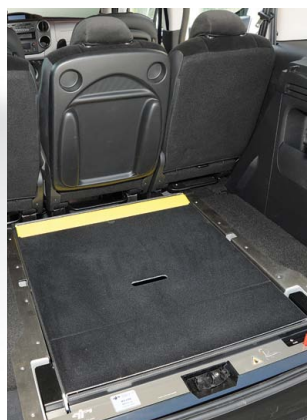

PEUGEOT PARTNER — 3 people + wheelchair passenger // 3 Personen + Rollstuhl