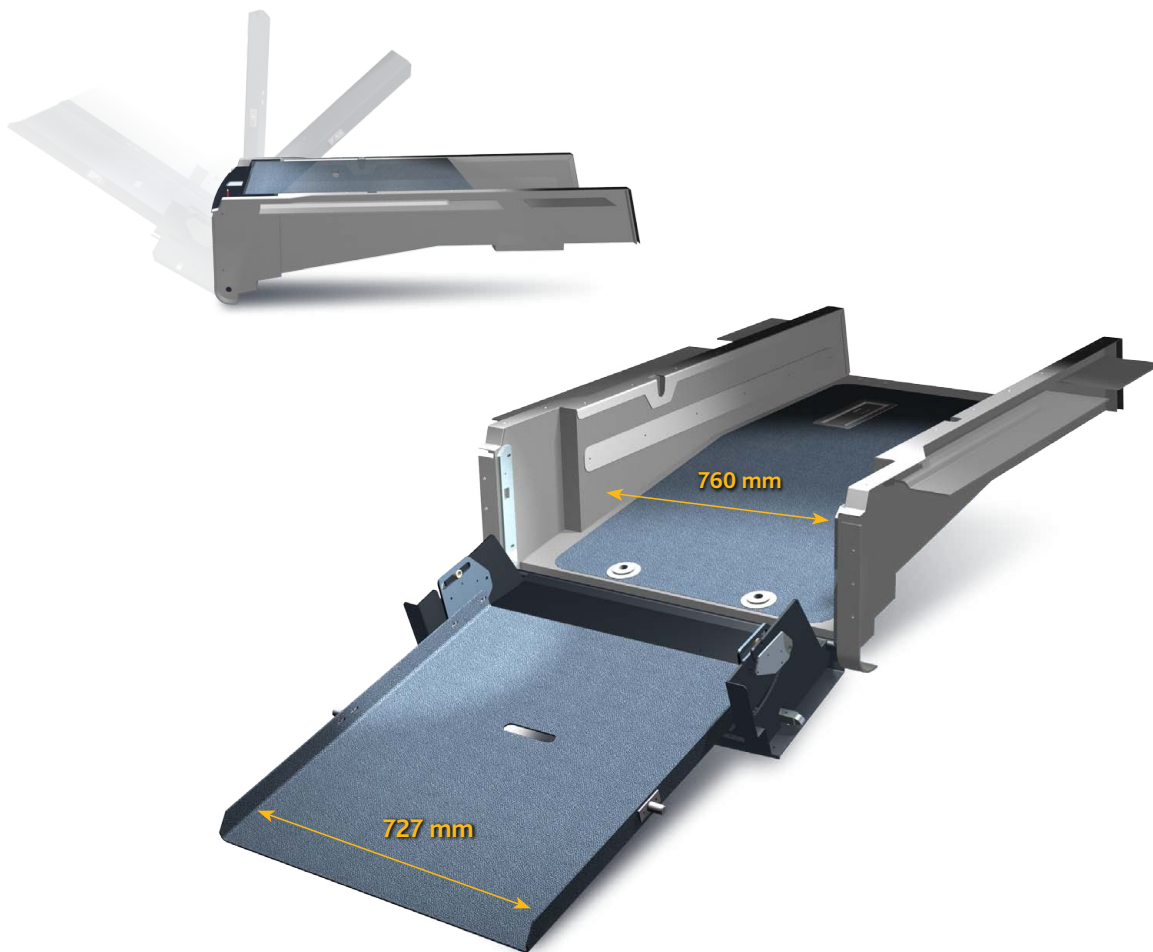

Dimensions // Abmaße