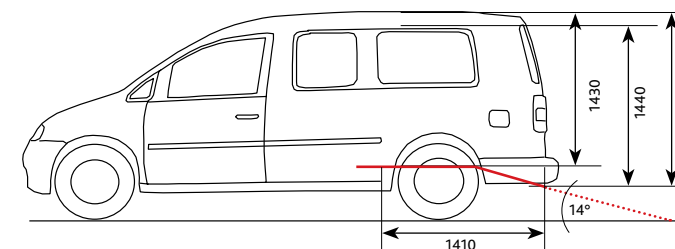

VOLKSWAGEN CADDY MAXI — 5 people + wheelchair passenger // 5 Personen + Rollstuhl

PEUGEOT PARTNER — 3 people + wheelchair passenger // 3 Personen + Rollstuhl

Dimensions // Abmaße

VOLKSWAGEN CADDY MAXI

CITROËN BERLINGO / PEUGOT PARTNER