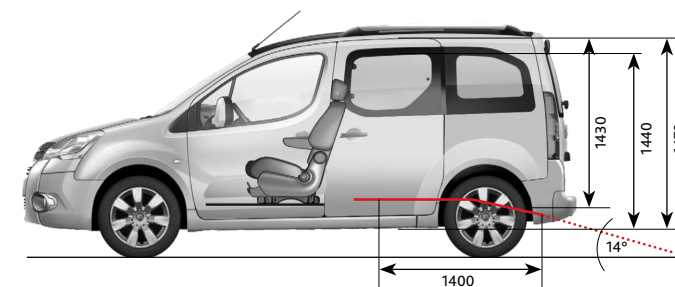

VOLKSWAGEN CADDY MAXI — 5 people + wheelchair passenger // 5 Personen + Rollstuhl

PEUGEOT PARTNER — 3 people + wheelchair passenger // 3 Personen + Rollstuhl

Dimensions // Abmaße

VOLKSWAGEN CADDY MAXI

CITROËN BERLINGO / PEUGOT PARTNER